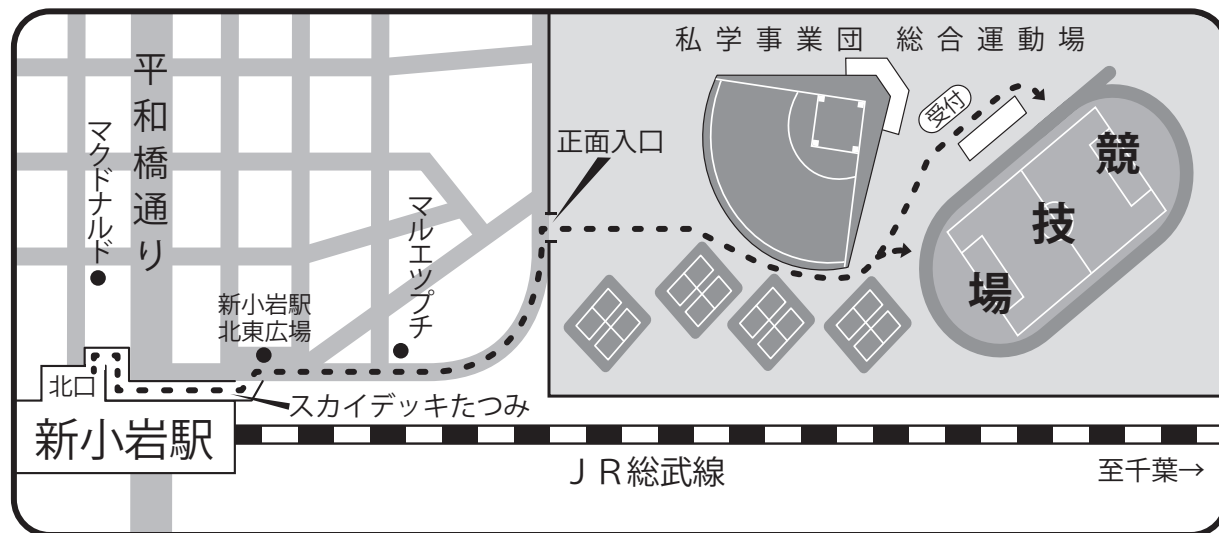

2019年度

桜山祭

体育の部 プログラム

1. 日 時 9月27日(金) 午前9:45 小雨決行

2. 場 所 私学事業団総合運動場
(葛飾区東新小岩1丁目18-1)

- JR: 「新小岩」駅
徒歩・北口から徒歩7分。
※裏面の地図をご参照ください。駐車ができませんので、上記JRをご利用ください。

明治大学附属 中野中学校

ゴミは持ち帰りです。ご協力下さい。